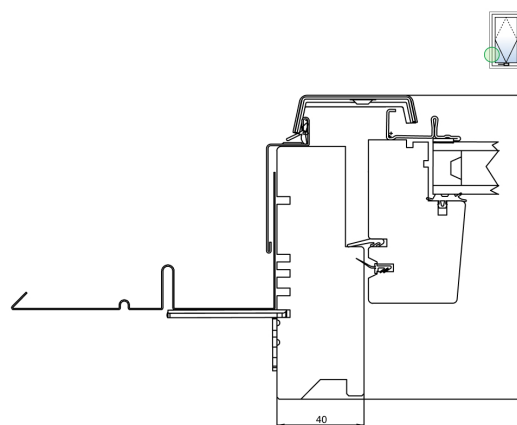

## GRÖSSE

Die beiden Werte für die Grösse werden wie folgt angegeben:  
Breite (erste Zahl) x Höhe (zweite Zahl).

Comfort	Schwingflügel und 2-fach Verglasung
55×78	✓
55×98	
66×98	
66×118	
66×140	
78×98	
78×118	✓
78×140	✓
78×160	
94×118	✓
94×140	✓
94×160	
114×118	✓
114×140	
134×98	✓

ANSICHT OBEN: COMFORT,  
SCHWINGFLÜGEL, 2-FACH VERGLASUNG

ANSICHT UNTEN: COMFORT,  
SCHWINGFLÜGEL, 2-FACH VERGLASUNG

ANSICHT LINKS: COMFORT,  
SCHWINGFLÜGEL, 2-FACH VERGLASUNG