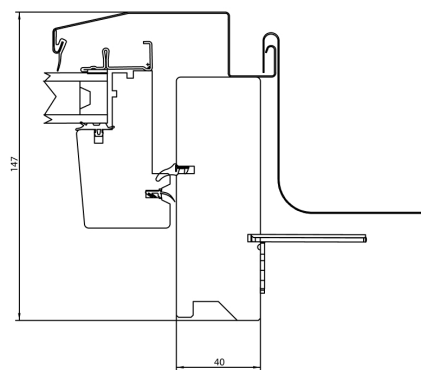

## PROFILBESCHREIBUNG

- Die robuste Alu-Schale erhöht die Langlebigkeit Ihres Dachfensters und schützt es effektiv gegen Witterungseinflüsse. Das universelle Design ist kompatibel mit Beschattungssystemen auf der Aussenseite wie Rollläden und Markisen
- Der manuell verstellbare Lüfter ist dezent im Fensterdesign integriert und ermöglicht es Ihnen, den Luftaustausch individuell anzupassen
- Dichtungsebenen sorgen für eine gute Wärme- und Schalldämmung sowie ein angenehmes Raumklima. Bei Fenstern mit einer Höhe von mehr als 118 cm wird eine zweite Dichtungsebene verbaut
- Auf der Aussenseite wird gehärtetes Glas verbaut, um das Dachfenster vor Hagelschäden zu schützen
- Der Schwingflügel ermöglicht es, den Öffnungswinkel je nach Bedarf bequem einzustellen. Er kann problemlos mit einer praktischen Innenjalousie kombiniert werden

## GRÖSSE

Die beiden Werte für die Grösse werden wie folgt angegeben:  
Breite (erste Zahl) x Höhe (zweite Zahl).

Comfort	Schwingflügel und 2-fach Verglasung
55×78	✓
55×98	
66×98	
66×118	
66×140	
78×98	
78×118	✓
78×140	✓
78×160	
94×118	✓
94×140	✓
94×160	
114×118	✓
114×140	
134×98	✓