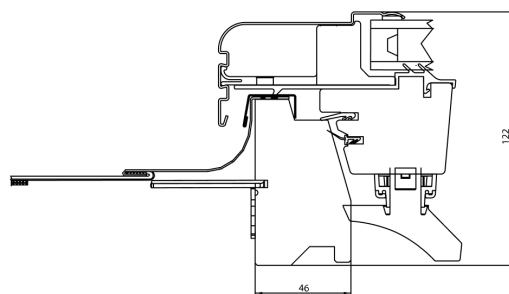

ANSICHT UNTEN: COMFORT,
SCHWINGFLÜGEL, 2-FACH VERGLASUNG